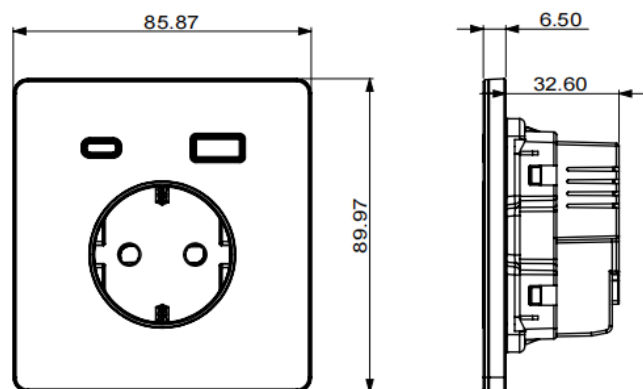

Габаритные размеры

Правила и условия безопасной эксплуатации

Монтаж и замена производятся квалифицированным специалистом согласно ПУЭ. Необходимо обязательно убедиться в отсутствии напряжения на месте проведения работ с помощью индикаторной отвертки. Запрещаются монтаж и эксплуатация розетки USB при обнаружении трещин или сколов в основании или крышке. Запрещается подключение розетки USB к неисправной электропроводке. Запрещается подключение нагрузки с мощностью, превышающей заявленную номинальную мощность. Прибор не предназначен для использования лицами (включая детей) с пониженными физическими, психическими или умственными способностями, не имеющими опыта использования, не проинструктированными об использовании прибора лицом, ответственным за безопасность.

Правила и условия монтажа

!!! Изделие монтируется в монтажные коробки 86x86мм на винтах, артикулы FSE350000, FSE350500 или FSE350600.

- подсоединить провода, установив их зачищенные концы в отверстия клемм, соблюдая маркировку на изделии и завернуть винты;
- заземляющий провод закрепить в клемме с маркировкой клеммы заземления;
- установить розетку в монтажную коробку, завернуть 2 крепежных винта;
- установить декоративную крышку;
- подать ток в сеть.

Правила и условия хранения, перевозки, реализации, утилизации

Условия хранения розетки USB - 5 лет в упаковке предприятия-изготовителя при температуре от +5 до +40 °C и относительной влажности до 60%.

Перевозка любым транспортом в упаковке изготовителя.

Особых условий не требуется, реализация через розничные сети.

Утилизировать в специализированных пунктах приема отходов электронного оборудования в соответствии с региональными природоохранными требованиями.

Неисправности и способы их устранения

Проблема	Вероятная причина	Метод устранения
Не вставляется вилка от USB кабеля	Слом внутреннего механизма	Замена розетки USB
Отсутствие зарядки в подключенной нагрузке	Нагрузка вышла из строя	Проверить нагрузку на функционирование
	Отсутствует напряжение в сети	Проверить и обеспечить наличие напряжения в сети
Отсутствие нормальной фиксации розетки USB в монтажной коробке	Ослаблено крепление	Подтянуть саморезы

Техническое обслуживание

Обслуживание должно выполняться квалифицированным персоналом.

При обслуживании убедитесь, что устройство обесточено.

Гарантийные обязательства

Гарантийный срок эксплуатации розетки USB – 3 года со дня розничной продажи.

Срок службы розетки USB – 10 лет со дня розничной продажи.

Контактные данные

Изготовитель:

Zhongshan Qiliang Electrical Co., Ltd., 78 Weimin Road, Shenglong Village, Xiaolan Town, Zhongshan City

Поставщик:

АО «СИСТЭМ ЭЛЕКТРИК», 127018, Россия, г. Москва, ул., Двинцев, д.12., коп.1. тел.: (495) 777 99 90, support@systeme.ru, www.systeme.ru