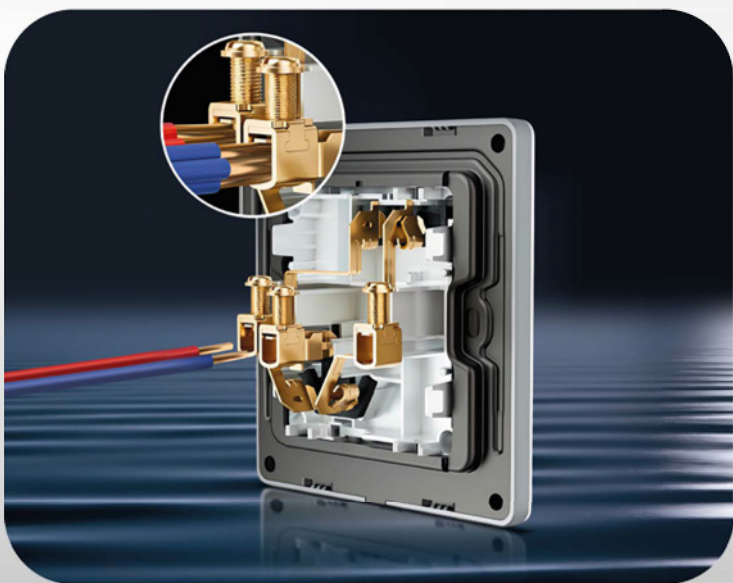

Розетка аудио

подключайте ваши  
акустические системы  
при помощи розетки аудио

Седловидные клеммы обеспечивают надежную фиксацию и хороший контакт без повреждения жил подведенного кабеля. Контактные клеммы выполнены в виде скоб седловидной формы для обеспечения надежной фиксации нескольких проводов в клемме и большой площади контакта. Винты М4 в клеммах для обеспечения более высокого момента затяжки и надежной фиксации кабеля.