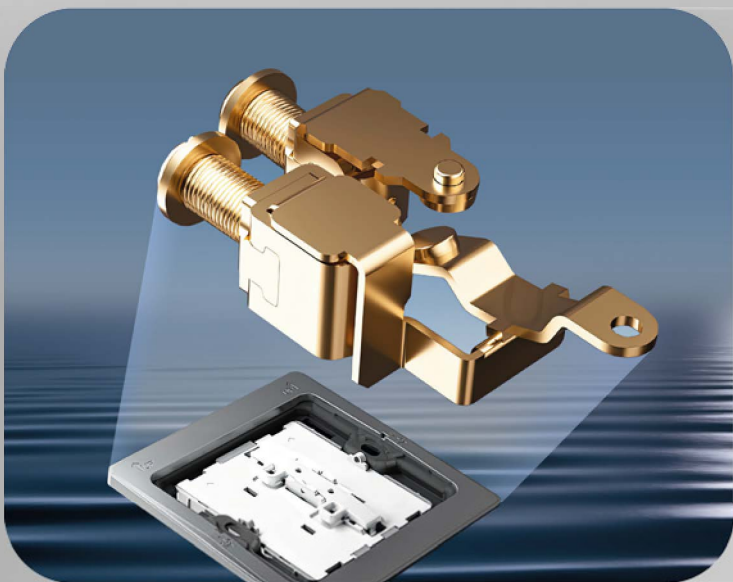

Выключатель для жалюзи

удобное управление приводом  
жалюзи или штор с помощью  
выключателя для жалюзи  
10A/230В

Звуковой выключатель

бесконтактное включение  
света при помощи звукового  
выключателя 100Вт/230В  
с выдержкой времени  
и датчиком освещенности

Розетка аудио

подключайте ваши  
акустические системы  
при помощи розетки аудио

Седловидные клеммы обеспечивают надежную фиксацию и хороший контакт без повреждения жил подведенного кабеля. Контактные клеммы выполнены в виде скоб седловидной формы для обеспечения надежной фиксации нескольких проводов в клемме и большой площади контакта. Винты М4 в клеммах для обеспечения более высокого момента затяжки и надежной фиксации кабеля.