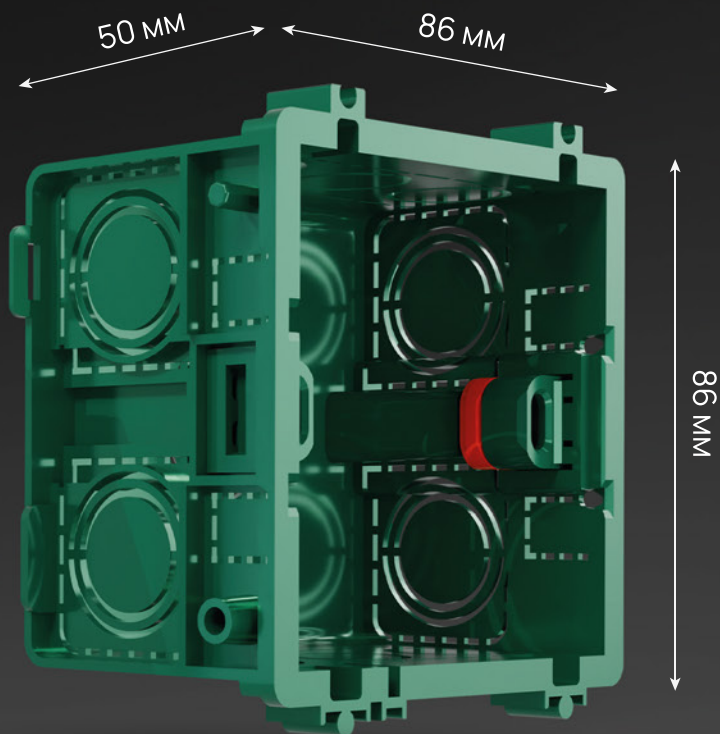

Systeme Infinity

Точное выравнивание изделий при многопостовом монтаже обеспечивается за счет специализированных установочных коробок для сплошных FSE35000 и полых стен FSE350600. Данные коробки входят в ассортимент коллекции Systeme Infinity.

Конструкция коробок предусматривает стыковку как по горизонтали, так и по вертикали и высокую точность и жесткость их соединения за счет крепления «шип/паз».