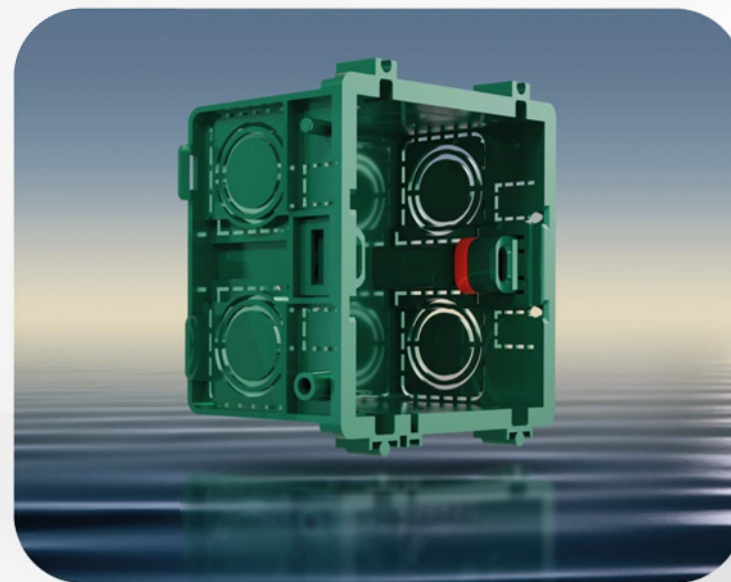

Много места в коробке для кабеля или умных реле. Коробки 86x86x50 мм на винтах при своей глубине 50 мм и механизмах Systeme Infinity обеспечивают удобный монтаж или легко позволяют размещать умное реле в одной коробке с выключателем.