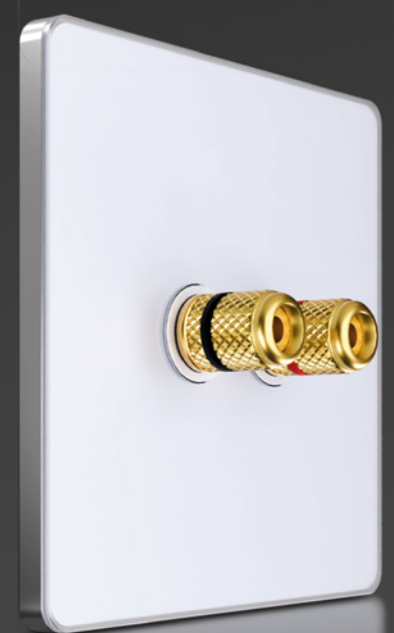

Подсветка  
лестниц

LED-подсветка с включением  
встроенным датчиком  
движения, выдержкой времени  
и контролем освещенности

Розетка с зарядным устройством

электрическая розетка  
16A/230В с зарядным  
устройством USB A+C  
мощностью 20Вт

Выключатель для жалюзи

удобное управление приводом  
жалюзи или штор с помощью  
выключателя для жалюзи  
10A/230В

Звуковой выключатель

бесконтактное включение  
света при помощи звукового  
выключателя 100Вт/230В  
с выдержкой времени  
и датчиком освещенности

Розетка аудио

подключайте ваши  
акустические системы  
при помощи розетки аудио

Седловидные клеммы обеспечивают надежную фиксацию и хороший контакт без повреждения жил подведенного кабеля. Контактные клеммы выполнены в виде скоб седловидной формы для обеспечения надежной фиксации нескольких проводов в клемме и большой площади контакта. Винты М4 в клеммах для обеспечения более высокого момента затяжки и надежной фиксации кабеля.