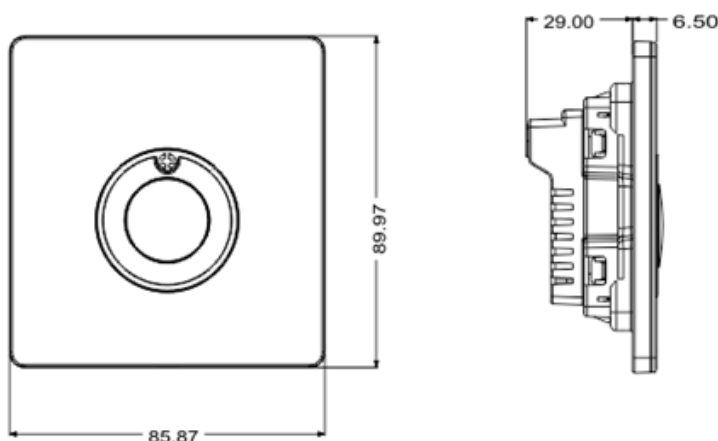

Технические характеристики

Параметры	Значение
Артикул	FSE00..68
Вид поставки	Готовое изделие
Номинальное напряжение, В	230
Номинальная частота, Гц	50
Номинальная мощность, Вт	100
Пороговое значение освещенности, Люкс	10
Отключение через, сек	60 (±5)
Контактные зажимы	торцевые винтового типа для жестких и гибких многожильных проводов сечением 0,75-2,5 мм ²
Цвет (точки в артикуле)	01- Арктический лед, 05- Песчаный берег, 07- Вулканический пепел, 08- Таежное утро, 10- Полярная ночь, 11- Стальное небо
Степень защиты от пыли и влаги	IP20
Климатическое исполнение	УХЛ4

Габаритные размеры

Правила и условия монтажа

!!! Изделие монтируется в монтажные коробки 86x86мм на винтах, артикулы FSE350000, FSE350500 или FSE350600.

- Снять декоративную крышку
- подсоединить провода, установив их зачищенные концы в отверстия клемм, соблюдая маркировку на изделии и завернуть винты;
- установить прибор в монтажную коробку, завернуть 2 крепежных винта;
- установить декоративную крышку.